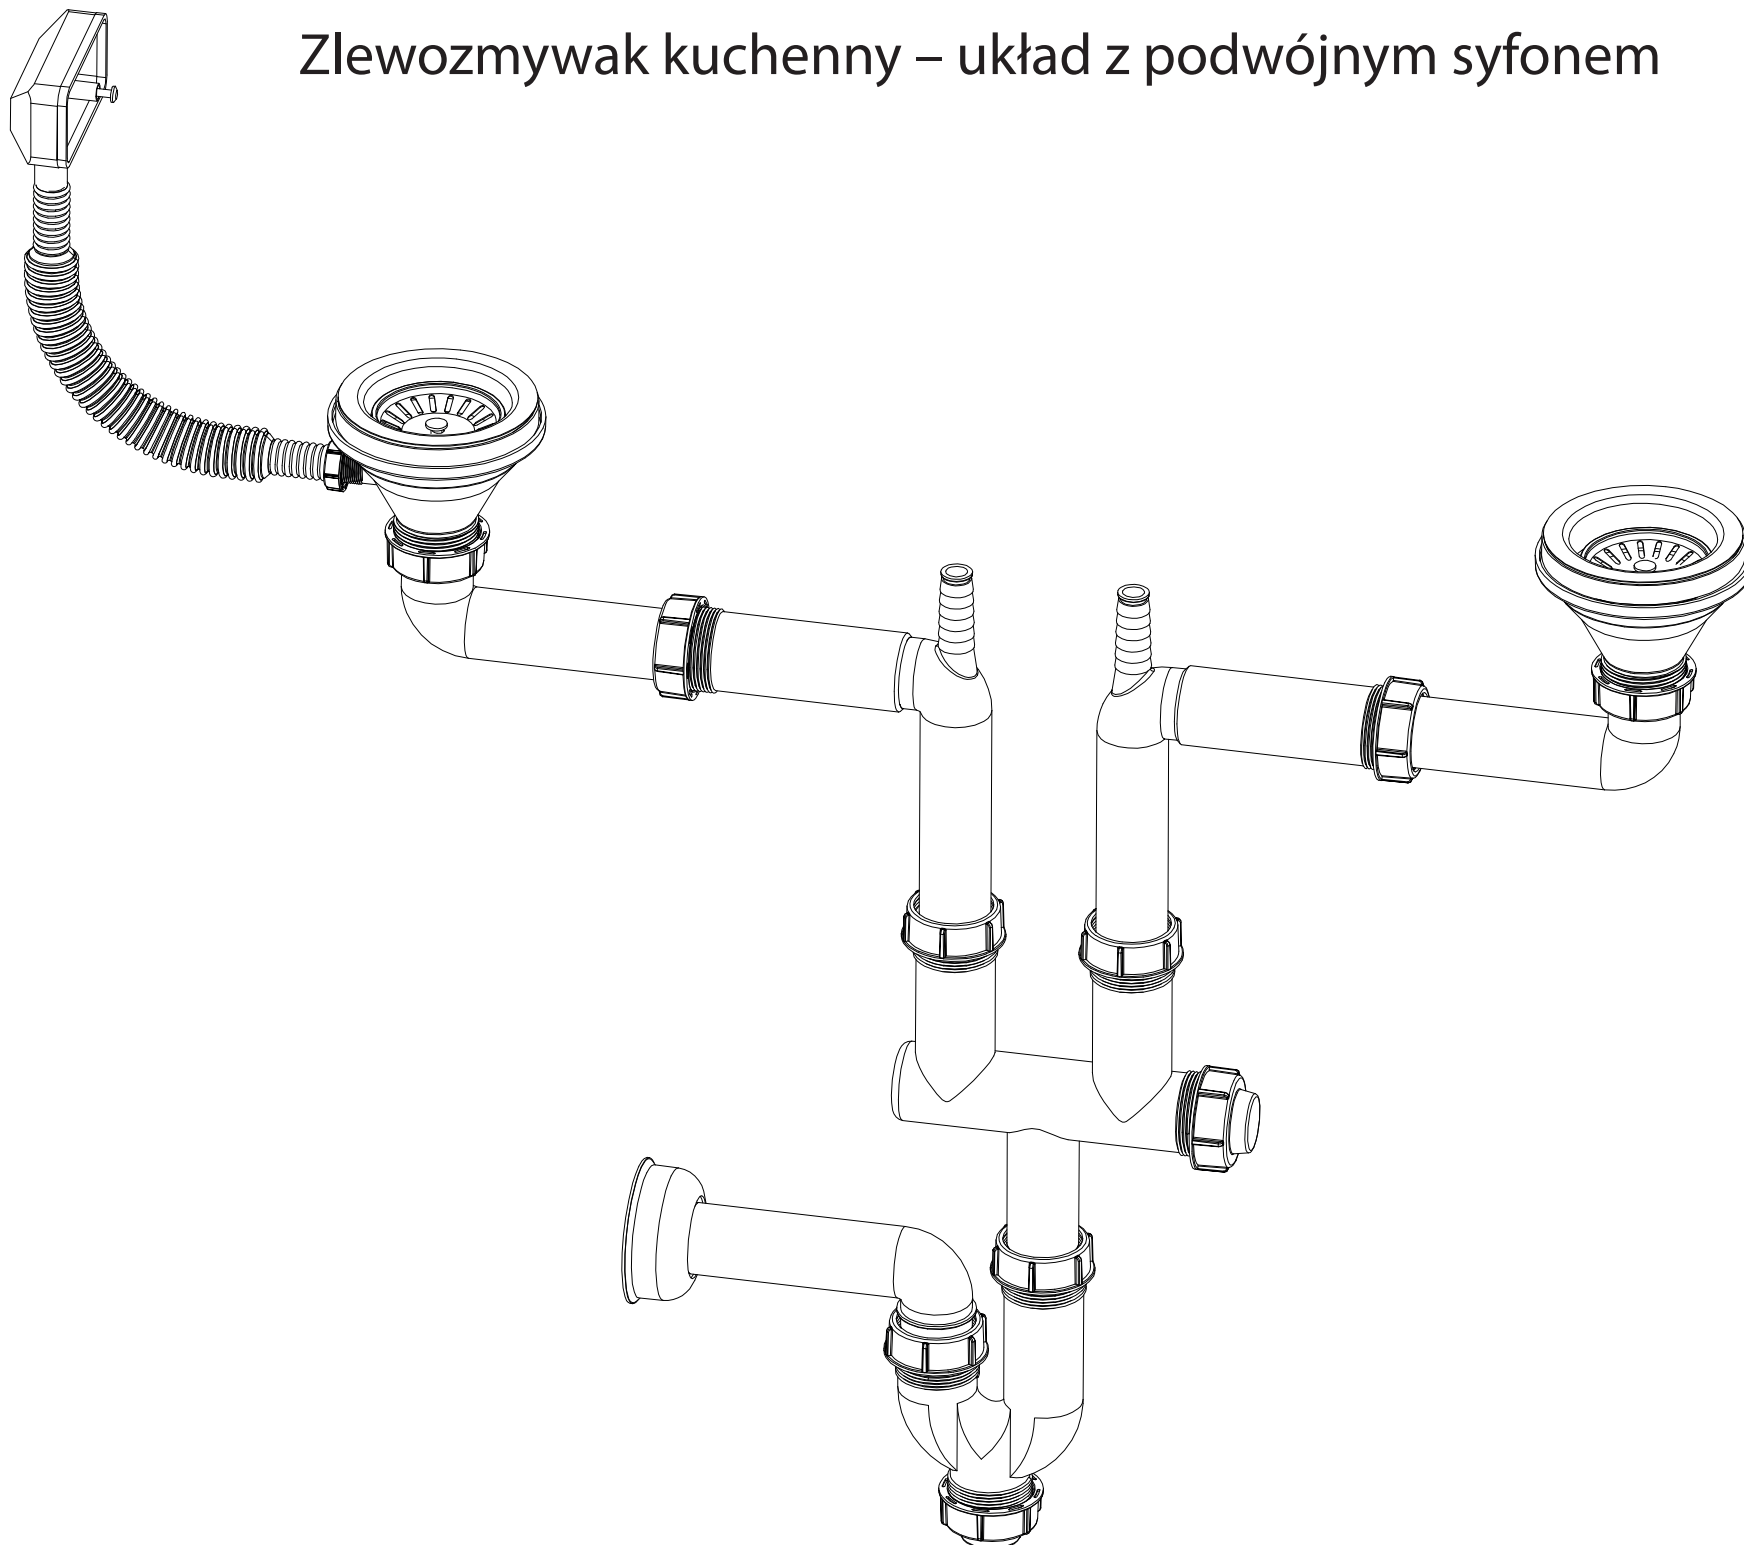

Zlewozmywak kuchenny – układ z podwójnym syfonem

Wykaz Elementów

Nr .	Nazwa	Ilość	Nr .	Nazwa	Ilość
1	Uchwyt	2	16	Śruba przelewu	1
2	Sitko	2	17	Nakrętka łącząca	8
3	Uszczelka	2	18	Uszczelka	4
4	Sitko nierdzewne	2	19	Rura	2
5	Korek nierdzewny	2	20	Uszczelka	6
6	Śruba mosiężna	2	21	Rura	2
7	Trzon syfonu ze stali nierdzewnej	2	22	Zaślepka	2
8	Uszczelka	2	23	Korpus z tworzywa sztucznego	1
9	Uszczelka	2	24	Rura	1
10	Korpus z tworzywa sztucznego	1	25	Nakrętka	2
11	Nakrętka syfonu	1	26	Rura „U”	1
12	Uszczelka syfonu	1	27	Rura „L”	1
13	Rurka przelewowa	1	28	Kołnierz	1
14	Element przelewowy	1	29		
15	Uszczelka przelewu	1	30		