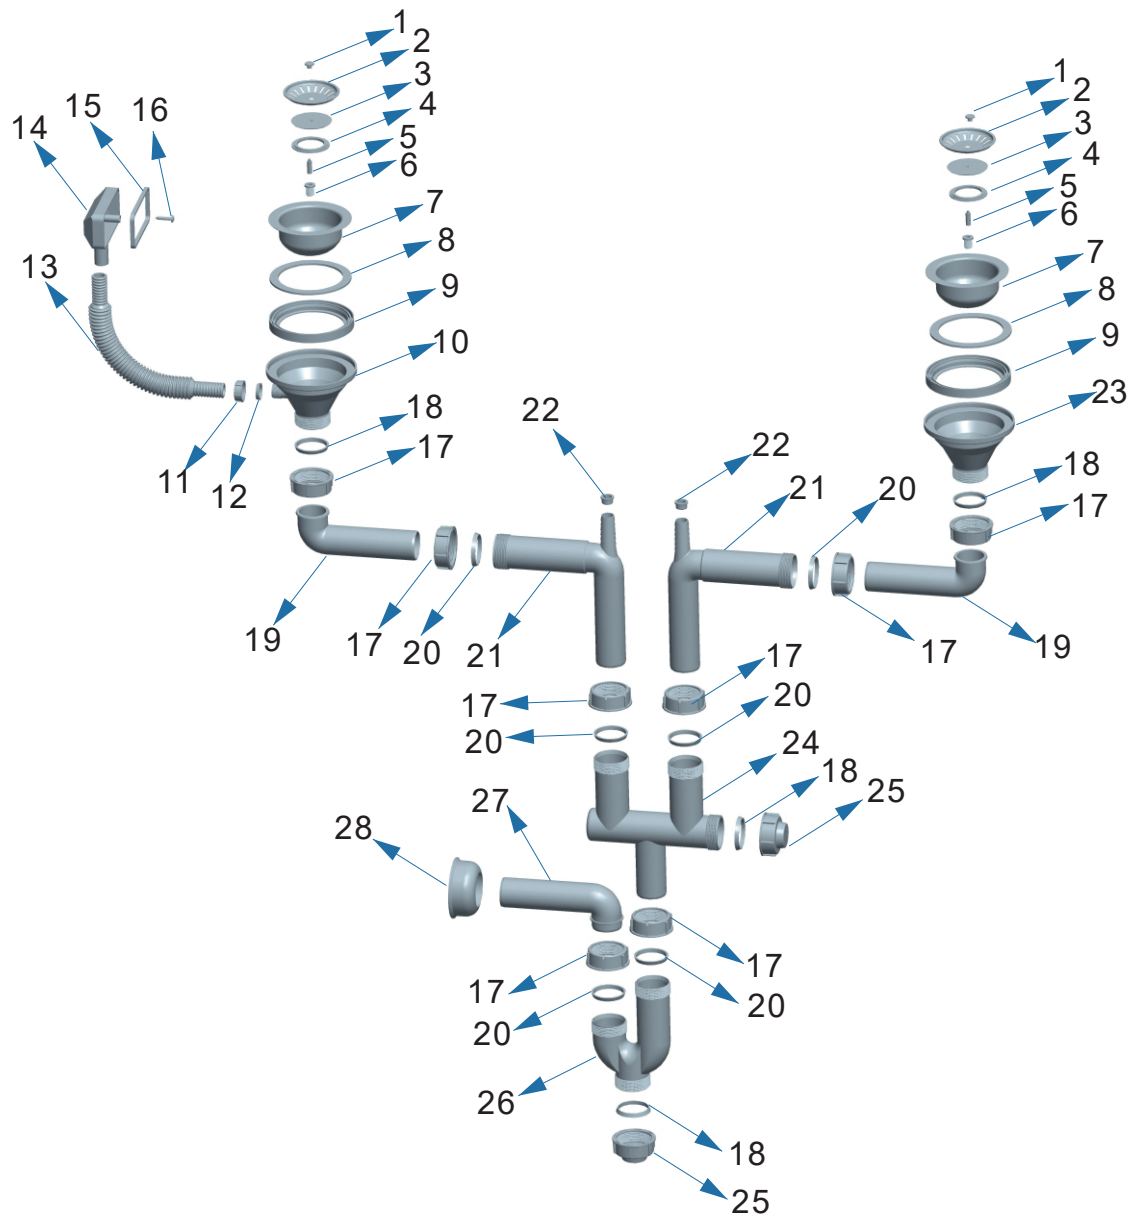

Zlewozmywak kuchenny – układ z podwójnym syfonem

Wykaz Elementów

Nr .	Nazwa	Ilość	Nr .	Nazwa	Ilość
1	Uchwyt	2	16	Śruba przelewu	1
2	Sitko	2	17	Nakrętka łącząca	8
3	Uszczelka	2	18	Uszczelka	4
4	Sitko nierdzewne	2	19	Rura	2
5	Korek nierdzewny	2	20	Uszczelka	6
6	Śruba mosiężna	2	21	Rura	2
7	Trzon syfonu ze stali nierdzewnej	2	22	Zaślepka	2
8	Uszczelka	2	23	Korpus z tworzywa sztucznego	1
9	Uszczelka	2	24	Rura	1
10	Korpus z tworzywa sztucznego	1	25	Nakrętka	2
11	Nakrętka syfonu	1	26	Rura „U”	1
12	Uszczelka syfonu	1	27	Rura „L”	1
13	Rurka przelewowa	1	28	Kołnierz	1
14	Element przelewowy	1	29		
15	Uszczelka przelewu	1	30		