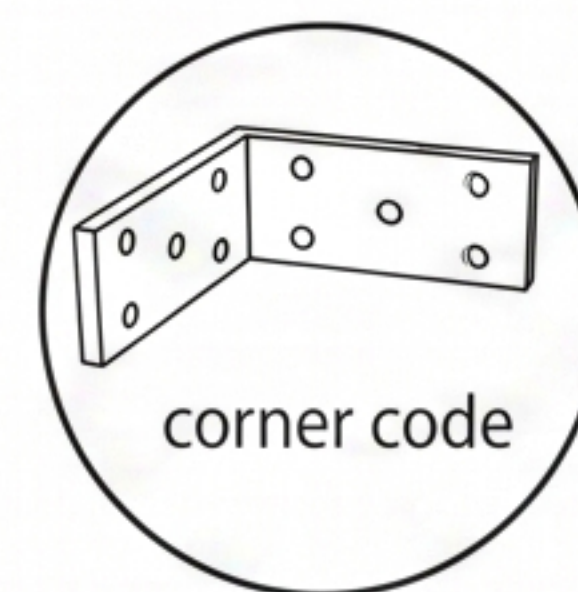

# SZAFKA ŁAZIENKOWA

MONO 80CM

STEP:

1. Install cabinet
2. Install corner code