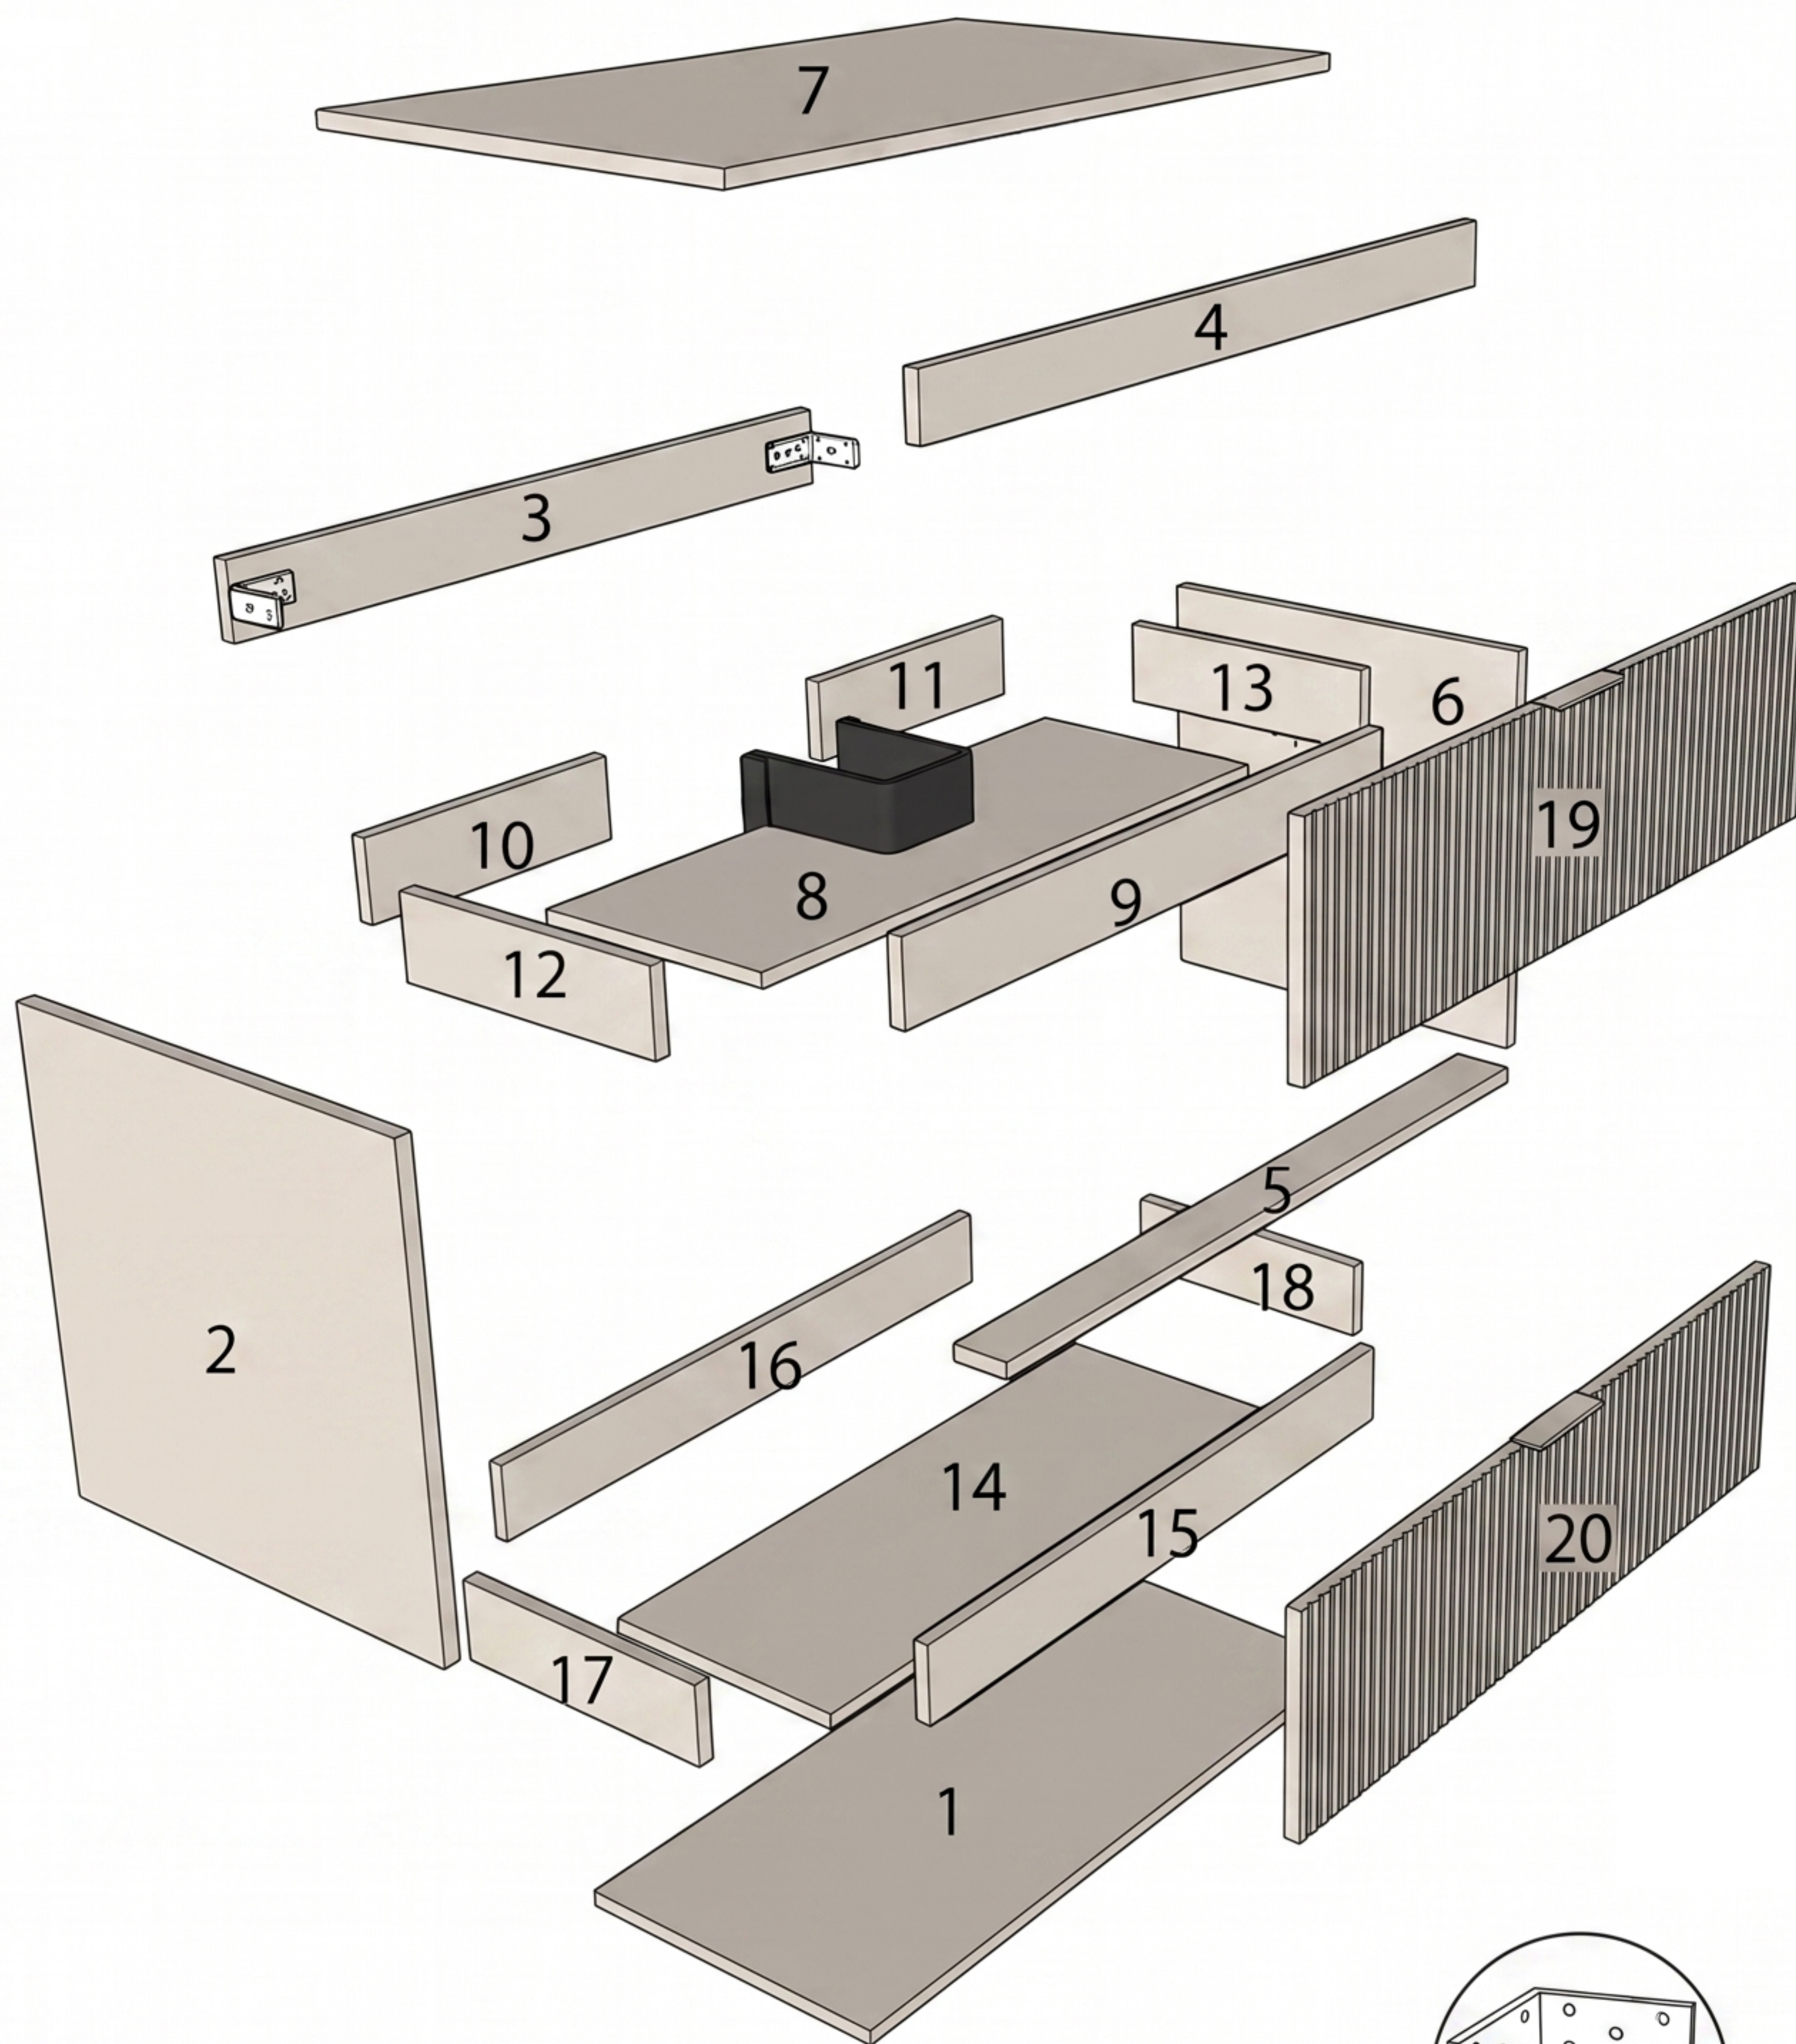

# SZAFKA ŁAZIENKOWA

MONO 80CM

STEP:

1. Install cabinet
2. Install corner code