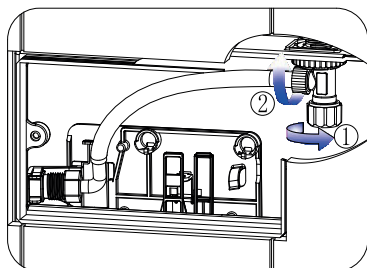

Rea

ŁAZIENKA Z WYOBRAŹNIĄ

Instrukcja montażu i obsługi Stelaża podtynkowego WC SLIM 024N

6.

7.

8.

Życzymy miłego użytkowania!