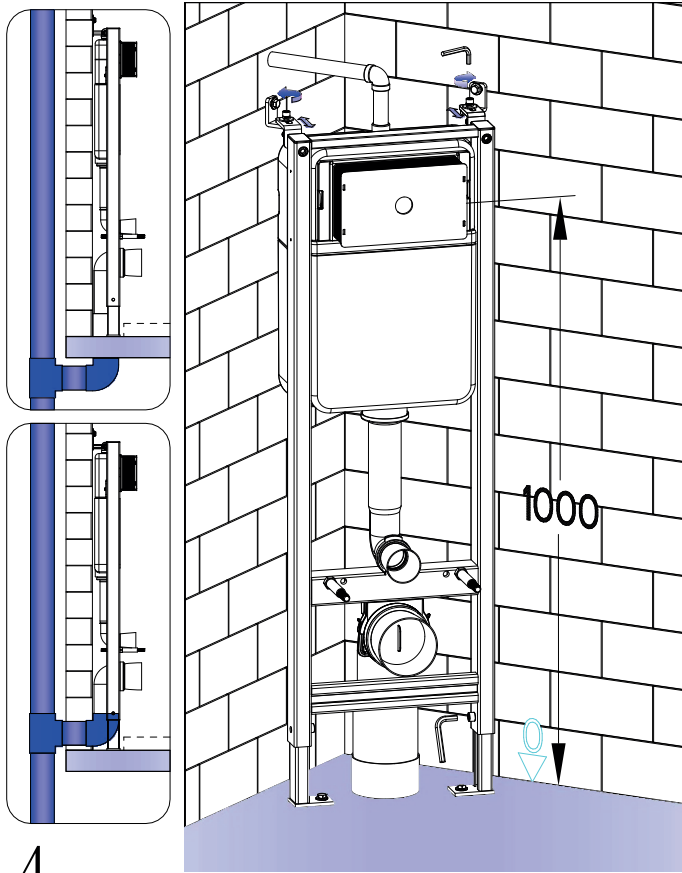

Rea

ŁAZIENKA Z WYOBRAŹNIĄ

Instrukcja montażu i obsługi Stelaża podtynkowego WC SLIM 024N

6.

7.

8.

Życzymy miłego użytkowania!