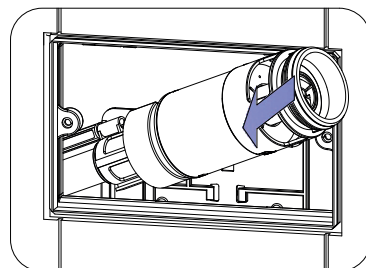

Rea

ŁAZIENKA Z WYOBRAŹNIĄ

Instrukcja montażu i obsługi Stelaża podtynkowego WC SLIM 024N

6.

7.

8.

Życzymy miłego użytkowania!