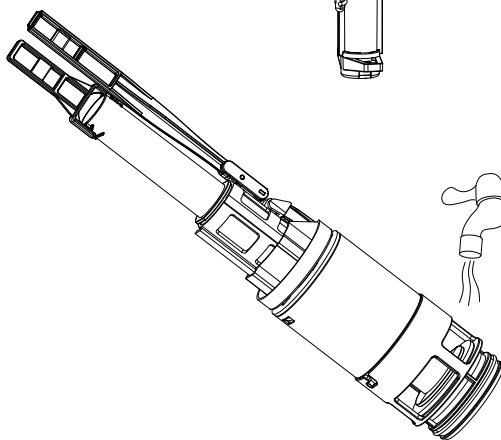

Rea

ŁAZIENKA Z WYOBRAŹNIĄ

Instrukcja montażu i obsługi Stelaża podtynkowego WC SLIM 024N

6.

7.

8.

Życzymy miłego użytkowania!