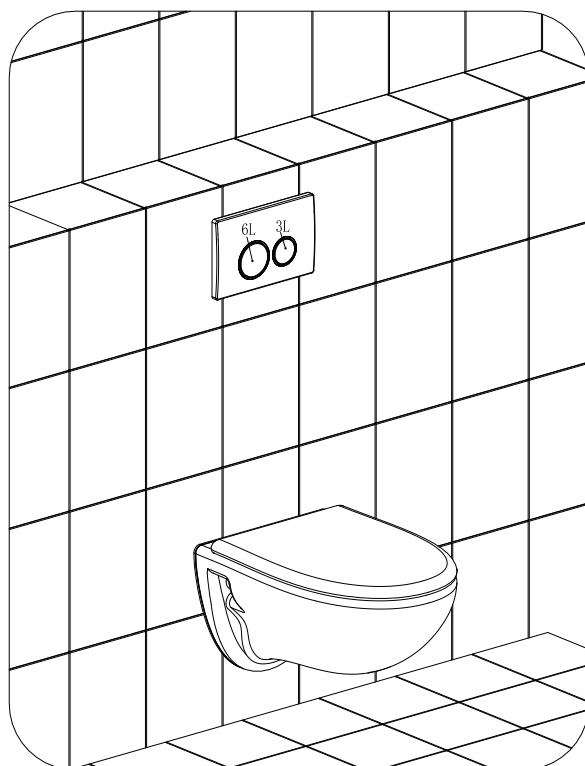

Rea

ŁAZIENKA Z WYOBRAŹNIĄ

Instrukcja montażu i obsługi Stelaża podtynkowego WC SLIM 024N

6.

7.

8.

Życzymy miłego użytkowania!