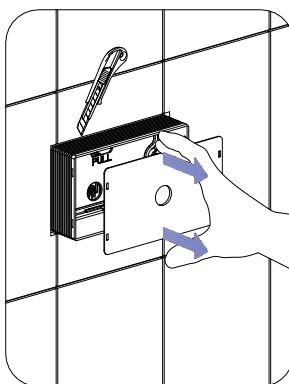

Rea

ŁAZIENKA Z WYOBRAŹNIĄ

Instrukcja montażu i obsługi Stelaża podtynkowego WC SLIM 024N

6.

7.

8.

Życzymy miłego użytkowania!