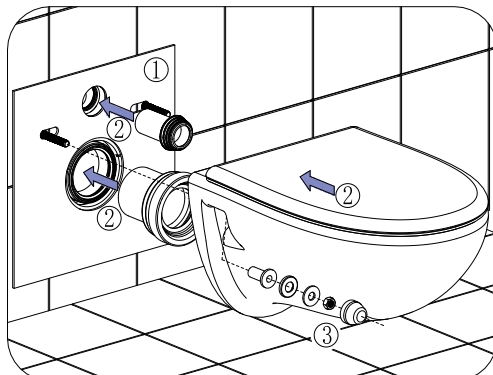

Rea

ŁAZIENKA Z WYOBRAŹNIĄ

Instrukcja montażu i obsługi Stelaża podtynkowego WC SLIM 024N

6.

7.

8.

Życzymy miłego użytkowania!