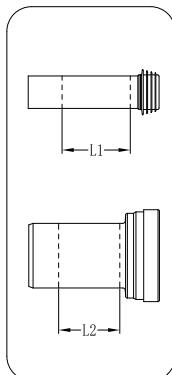

Rea

ŁAZIENKA Z WYOBRAŹNIĄ

Instrukcja montażu i obsługi Stelaża podtynkowego WC SLIM 024N

6.

7.

8.

Życzymy miłego użytkowania!