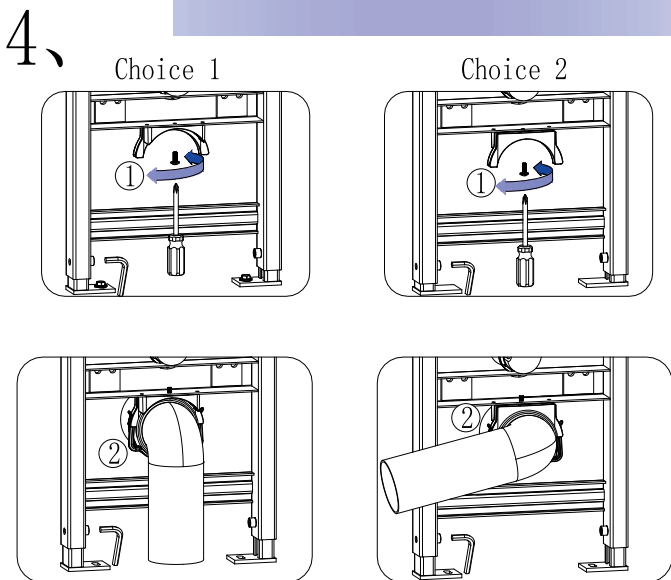

Rea

ŁAZIENKA Z WYOBRAŹNIĄ

Instrukcja montażu i obsługi Stelaża podtynkowego WC SLIM 024N

6.

7.

8.

Życzymy miłego użytkowania!