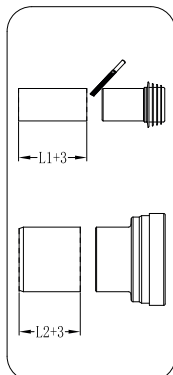

Rea

ŁAZIENKA Z WYOBRAŹNIĄ

Instrukcja montażu i obsługi Stelaża podtynkowego WC SLIM 024N

6.

7.

8.

Życzymy miłego użytkowania!