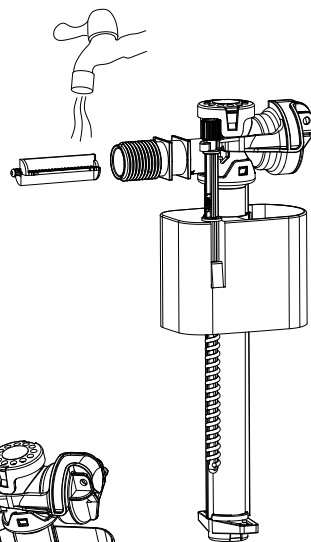

Rea

ŁAZIENKA Z WYOBRAŹNIĄ

Instrukcja montażu i obsługi Stelaża podtynkowego WC SLIM 024N

6.

7.

8.

Życzymy miłego użytkowania!