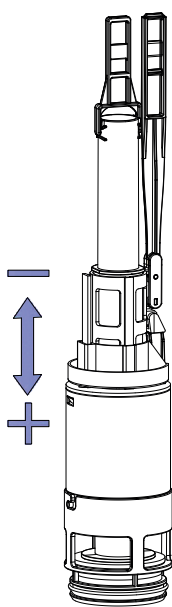

Rea

ŁAZIENKA Z WYOBRAŹNIĄ

Instrukcja montażu i obsługi Stelaża podtynkowego WC SLIM 024N

6.

7.

8.

Życzymy miłego użytkowania!