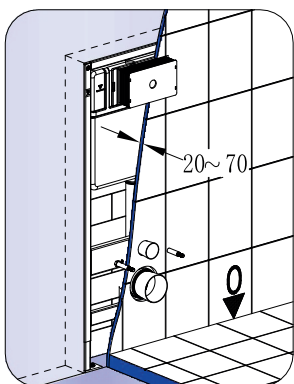

Rea

ŁAZIENKA Z WYOBRAŹNIĄ

Instrukcja montażu i obsługi Stelaża podtynkowego WC SLIM 024N

6.

7.

8.

Życzymy miłego użytkowania!