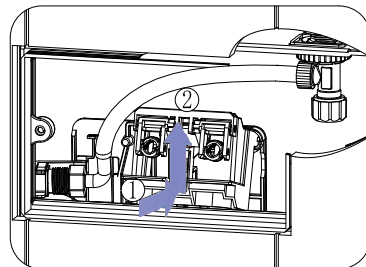

Rea

ŁAZIENKA Z WYOBRAŹNIĄ

Instrukcja montażu i obsługi Stelaża podtynkowego WC SLIM 024N

6.

7.

8.

Życzymy miłego użytkowania!