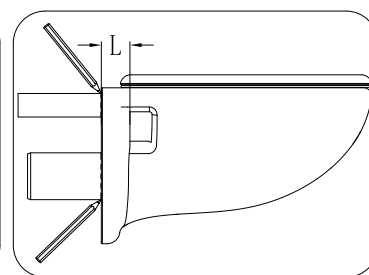

Rea

ŁAZIENKA Z WYOBRAŹNIĄ

Instrukcja montażu i obsługi Stelaża podtynkowego WC SLIM 024N

6.

7.

8.

Życzymy miłego użytkowania!