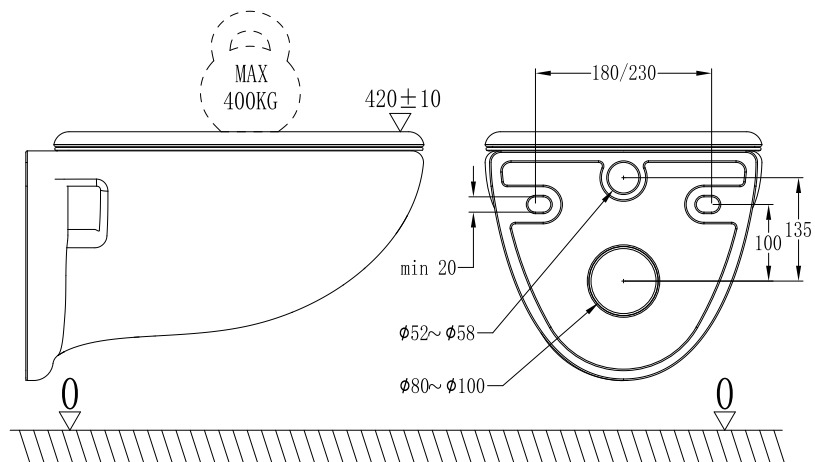

Rea

ŁAZIENKA Z WYOBRAŹNIĄ

Instrukcja montażu i obsługi Stelaża podtynkowego WC SLIM 024N

6.

7.

8.

Życzymy miłego użytkowania!