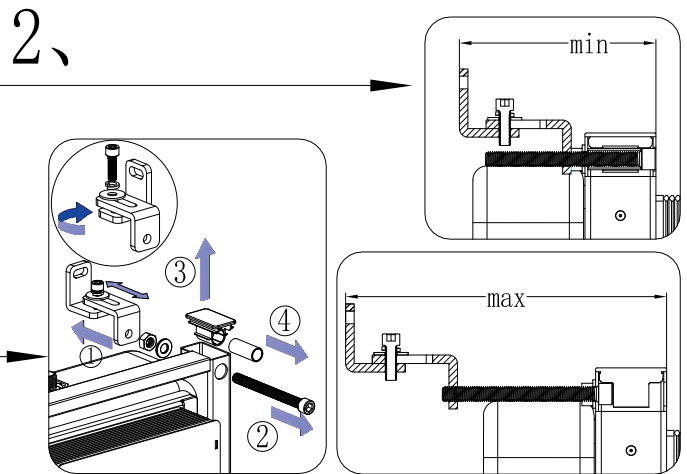

Rea

ŁAZIENKA Z WYOBRAŹNIĄ

Instrukcja montażu i obsługi Stelaża podtynkowego WC SLIM 024N

6.

7.

8.

Życzymy miłego użytkowania!