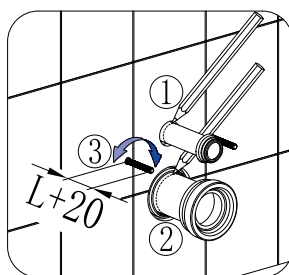

Rea

ŁAZIENKA Z WYOBRAŹNIĄ

Instrukcja montażu i obsługi Stelaża podtynkowego WC SLIM 024N

6.

7.

8.

Życzymy miłego użytkowania!