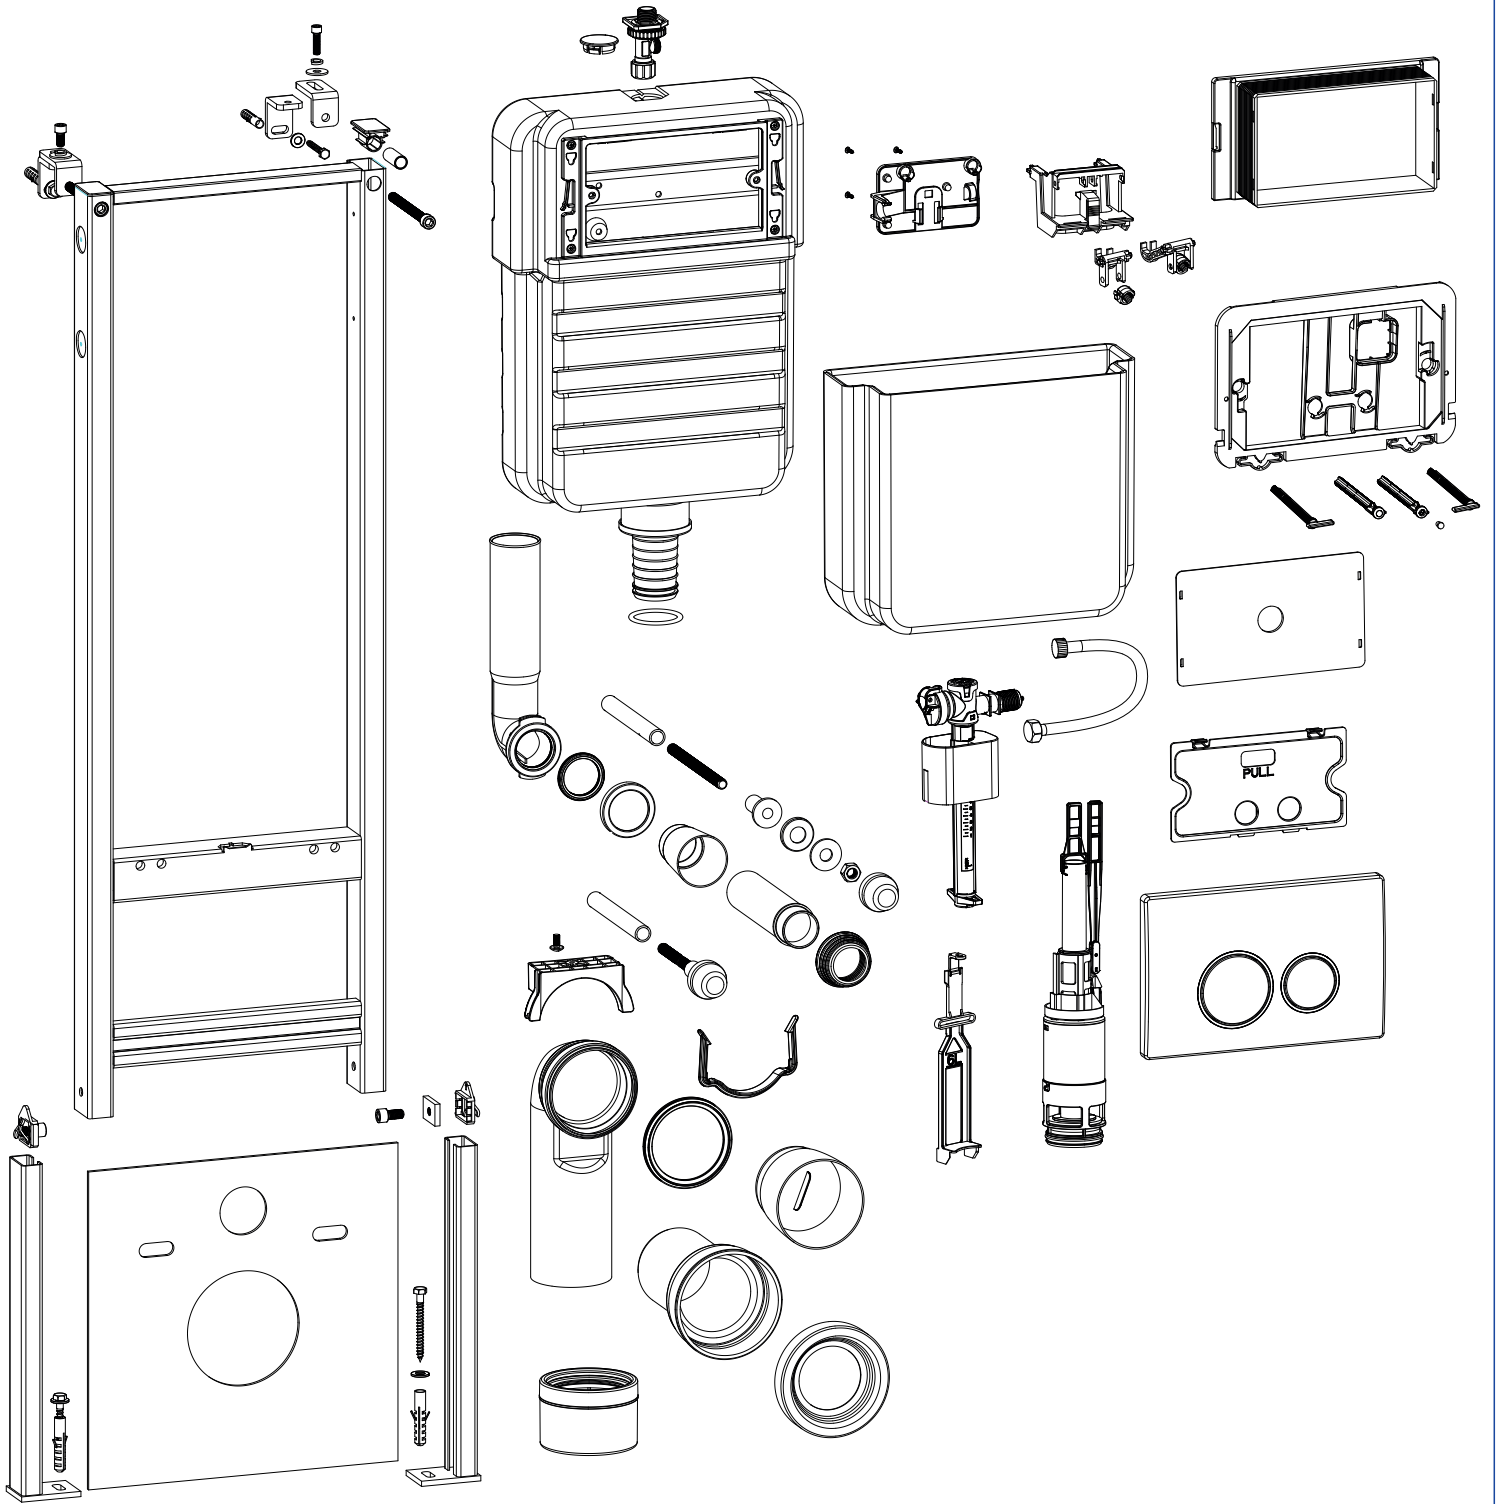

Rea

ŁAZIENKA Z WYOBRAŹNIĄ

Instrukcja montażu i obsługi Stelaża podtynkowego WC SLIM 024N

6.

7.

8.

Życzymy miłego użytkowania!