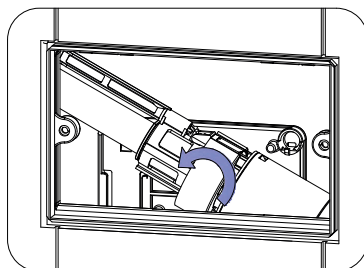

Rea

ŁAZIENKA Z WYOBRAŹNIĄ

Instrukcja montażu i obsługi Stelaża podtynkowego WC SLIM 024N

6.

7.

8.

Życzymy miłego użytkowania!