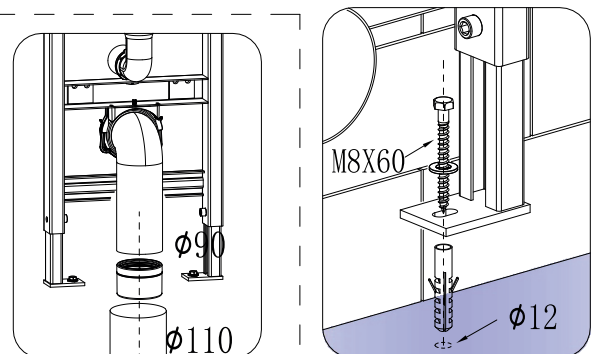

Rea

ŁAZIENKA Z WYOBRAŹNIĄ

Instrukcja montażu i obsługi Stelaża podtynkowego WC SLIM 024N

6.

7.

8.

Życzymy miłego użytkowania!