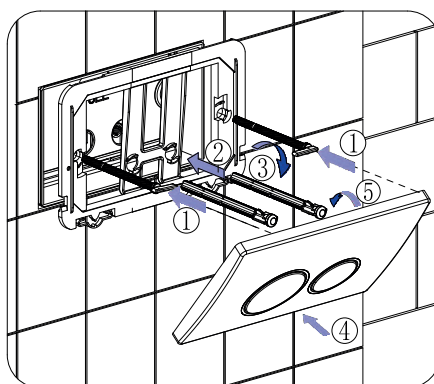

Rea

ŁAZIENKA Z WYOBRAŹNIĄ

Instrukcja montażu i obsługi Stelaża podtynkowego WC SLIM 024N

6.

7.

8.

Życzymy miłego użytkowania!