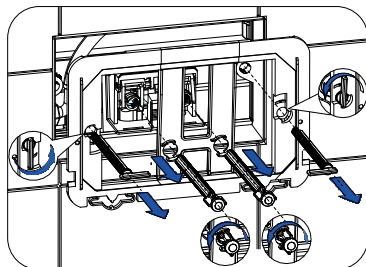

Rea

ŁAZIENKA Z WYOBRAŹNIĄ

Instrukcja montażu i obsługi Stelaża podtynkowego WC SLIM 024N

6.

7.

8.

Życzymy miłego użytkowania!