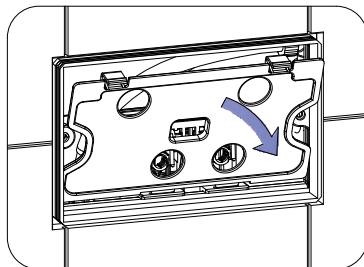

Rea

ŁAZIENKA Z WYOBRAŹNIĄ

Instrukcja montażu i obsługi Stelaża podtynkowego WC SLIM 024N

6.

7.

8.

Życzymy miłego użytkowania!