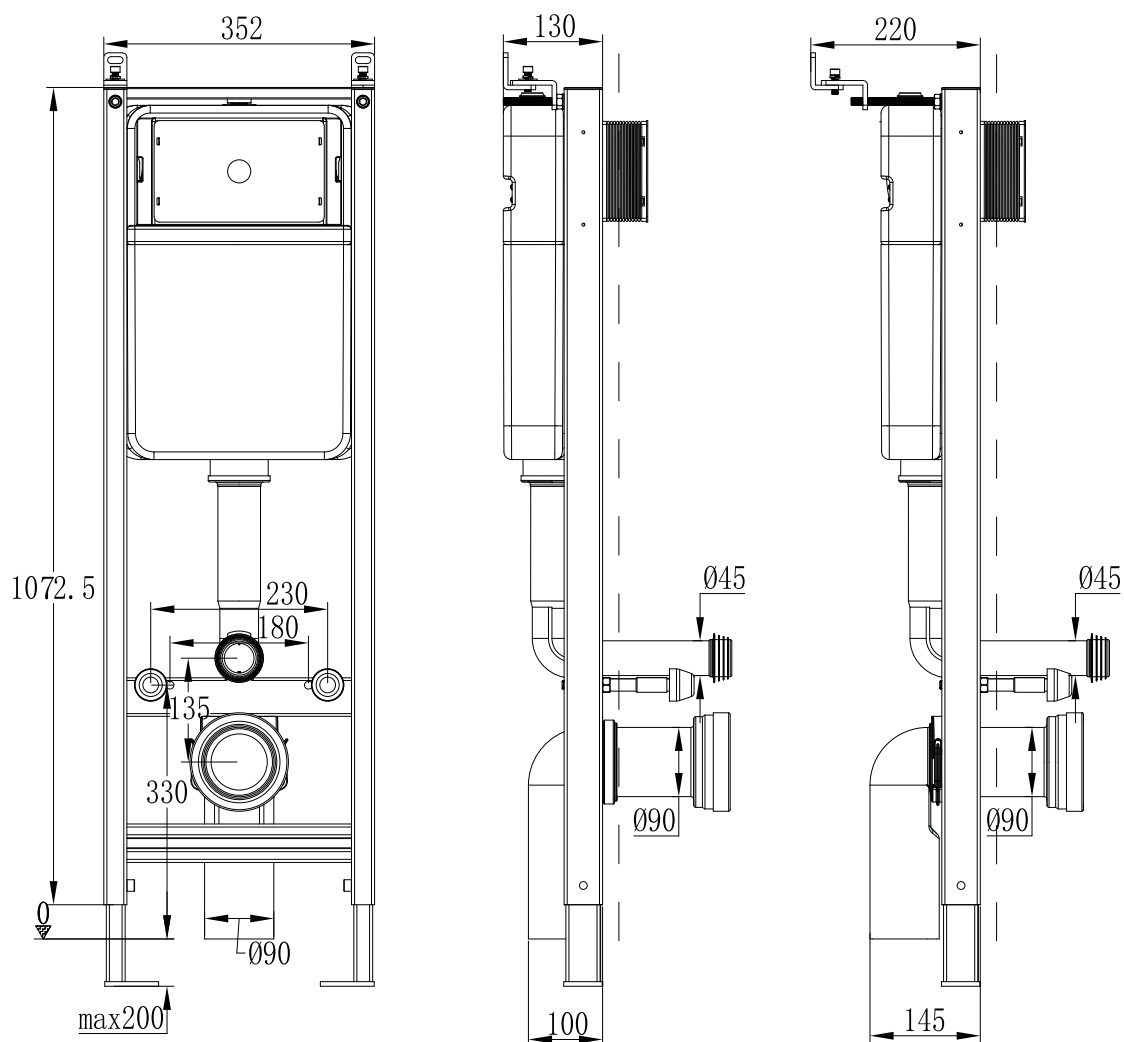

Rea

ŁAZIENKA Z WYOBRAŹNIĄ

Instrukcja montażu i obsługi Stelaża podtynkowego WC SLIM 024N

6.

7.

8.

Życzymy miłego użytkowania!